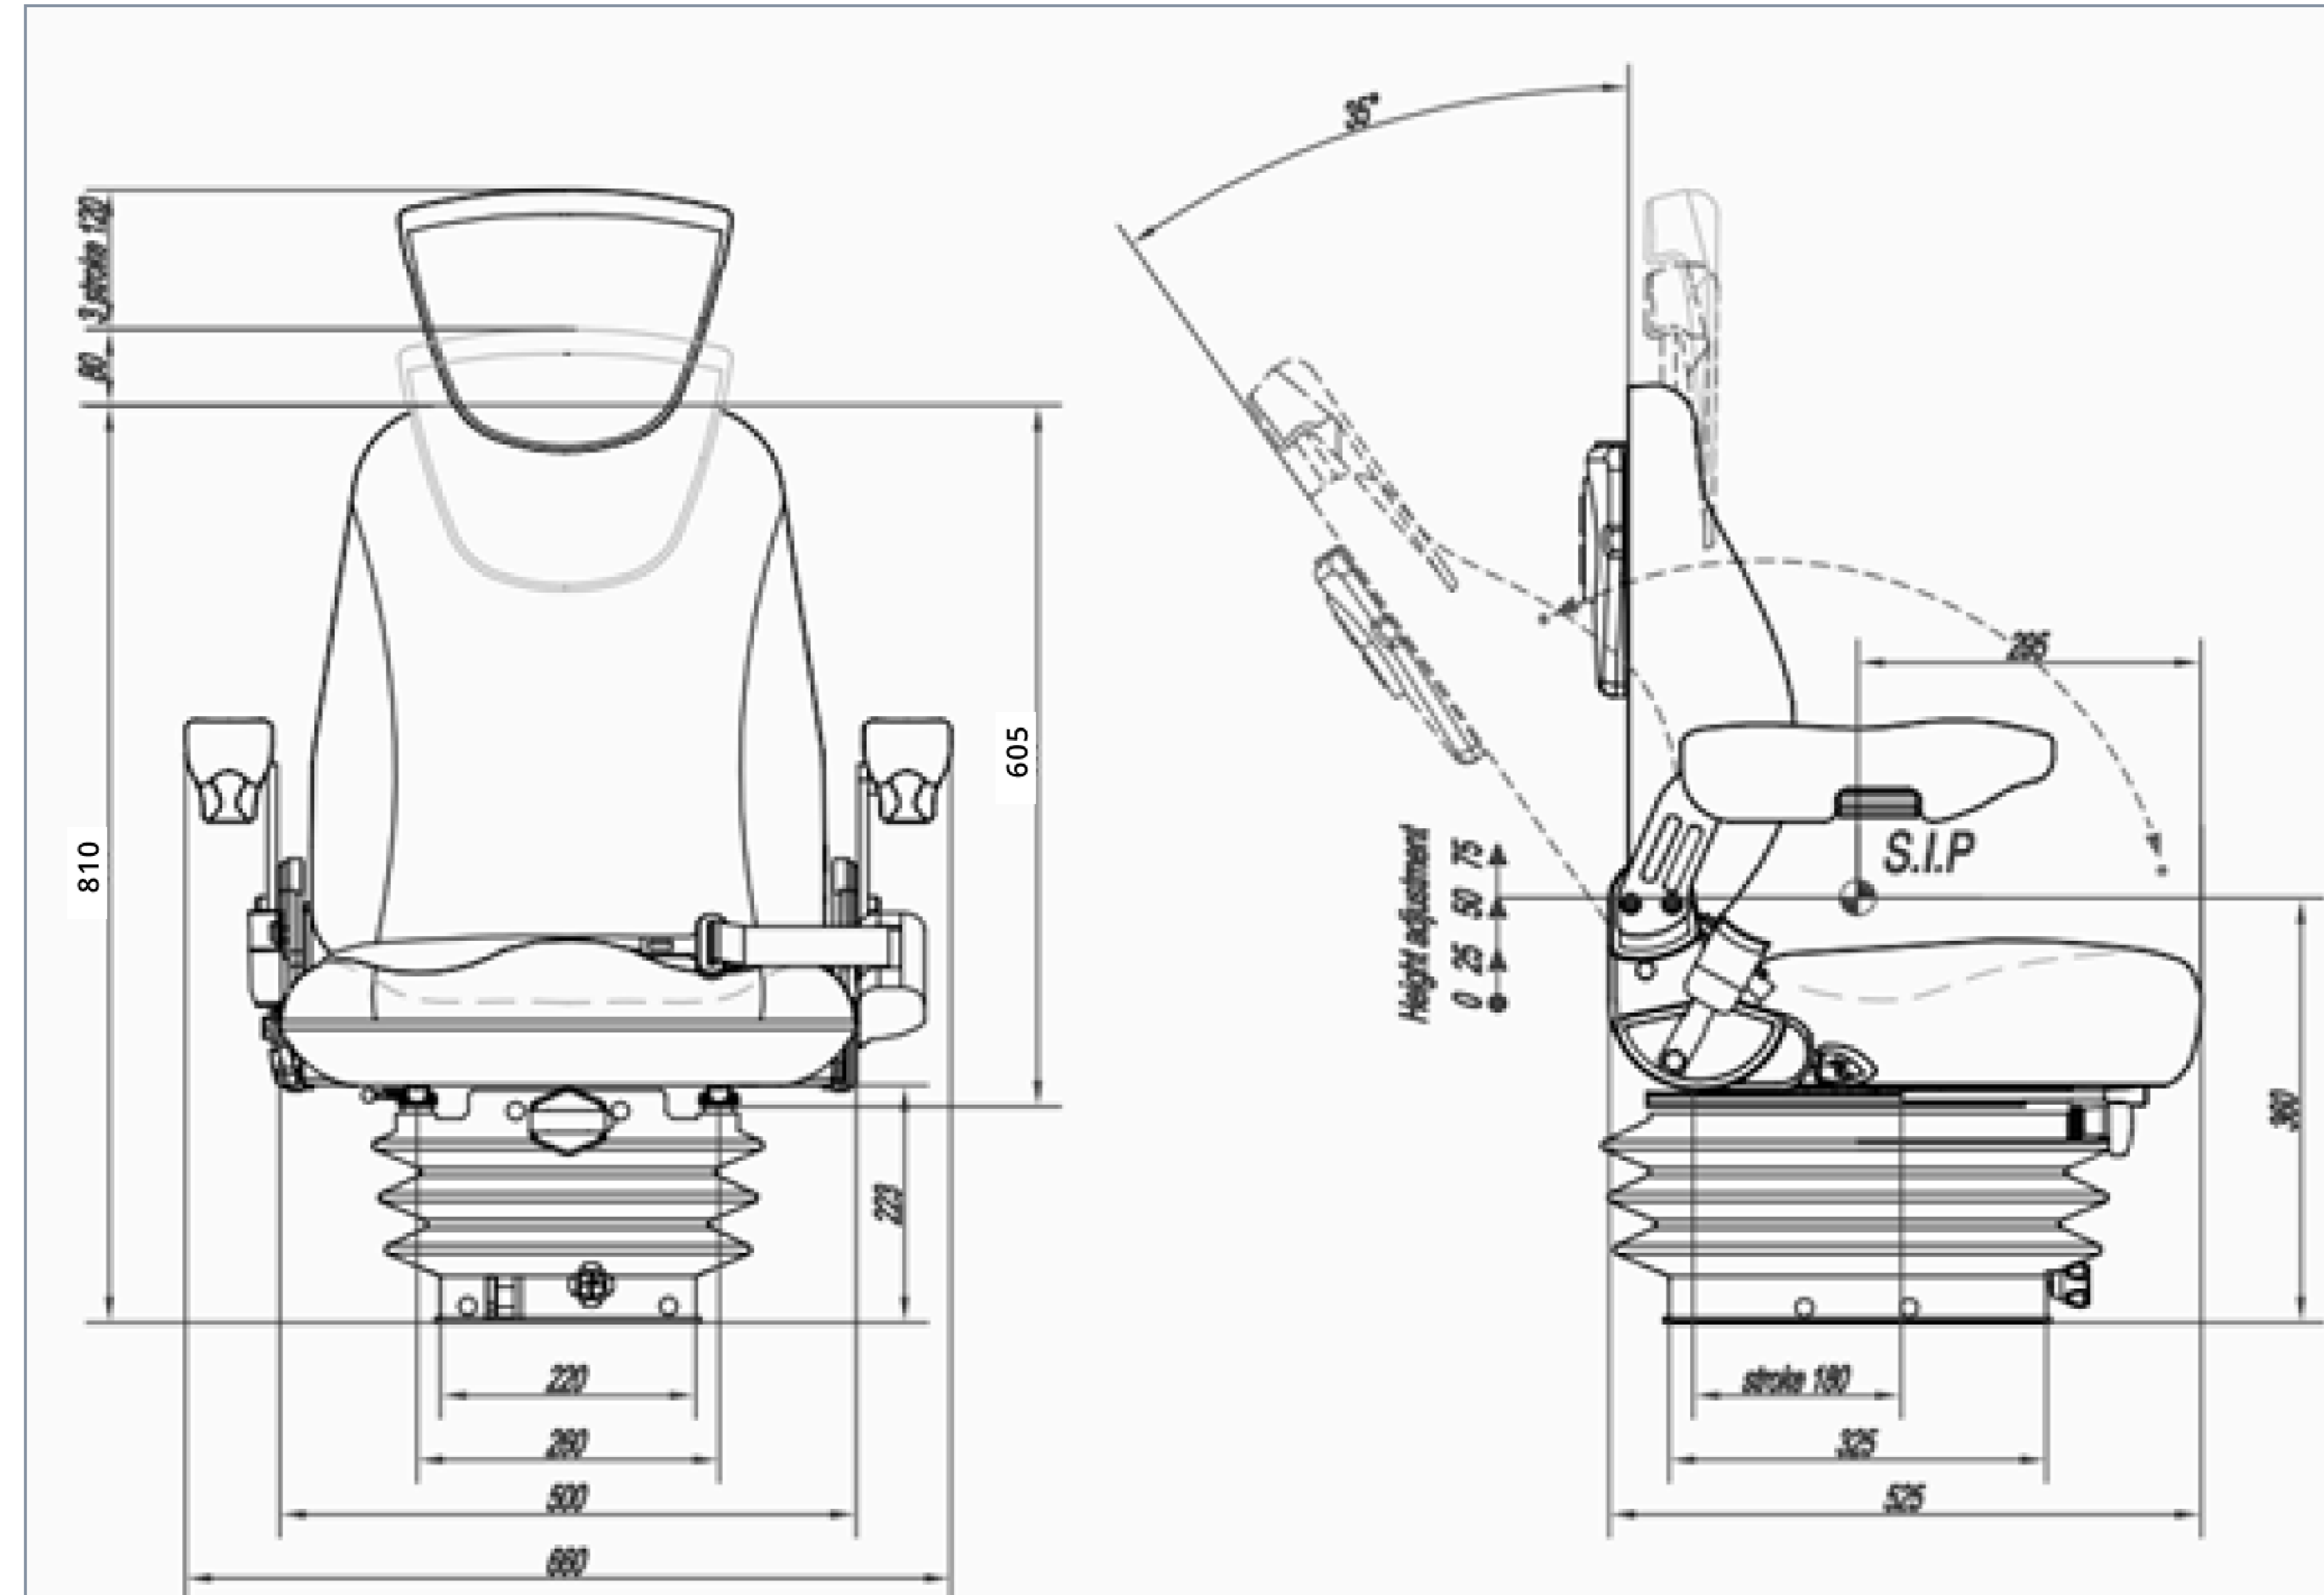

Артикул	Тип подвески сиденья	Материал обивки	Область применения
TS48000GP	механическая, пружинная	ткань	тракторы, комбайны