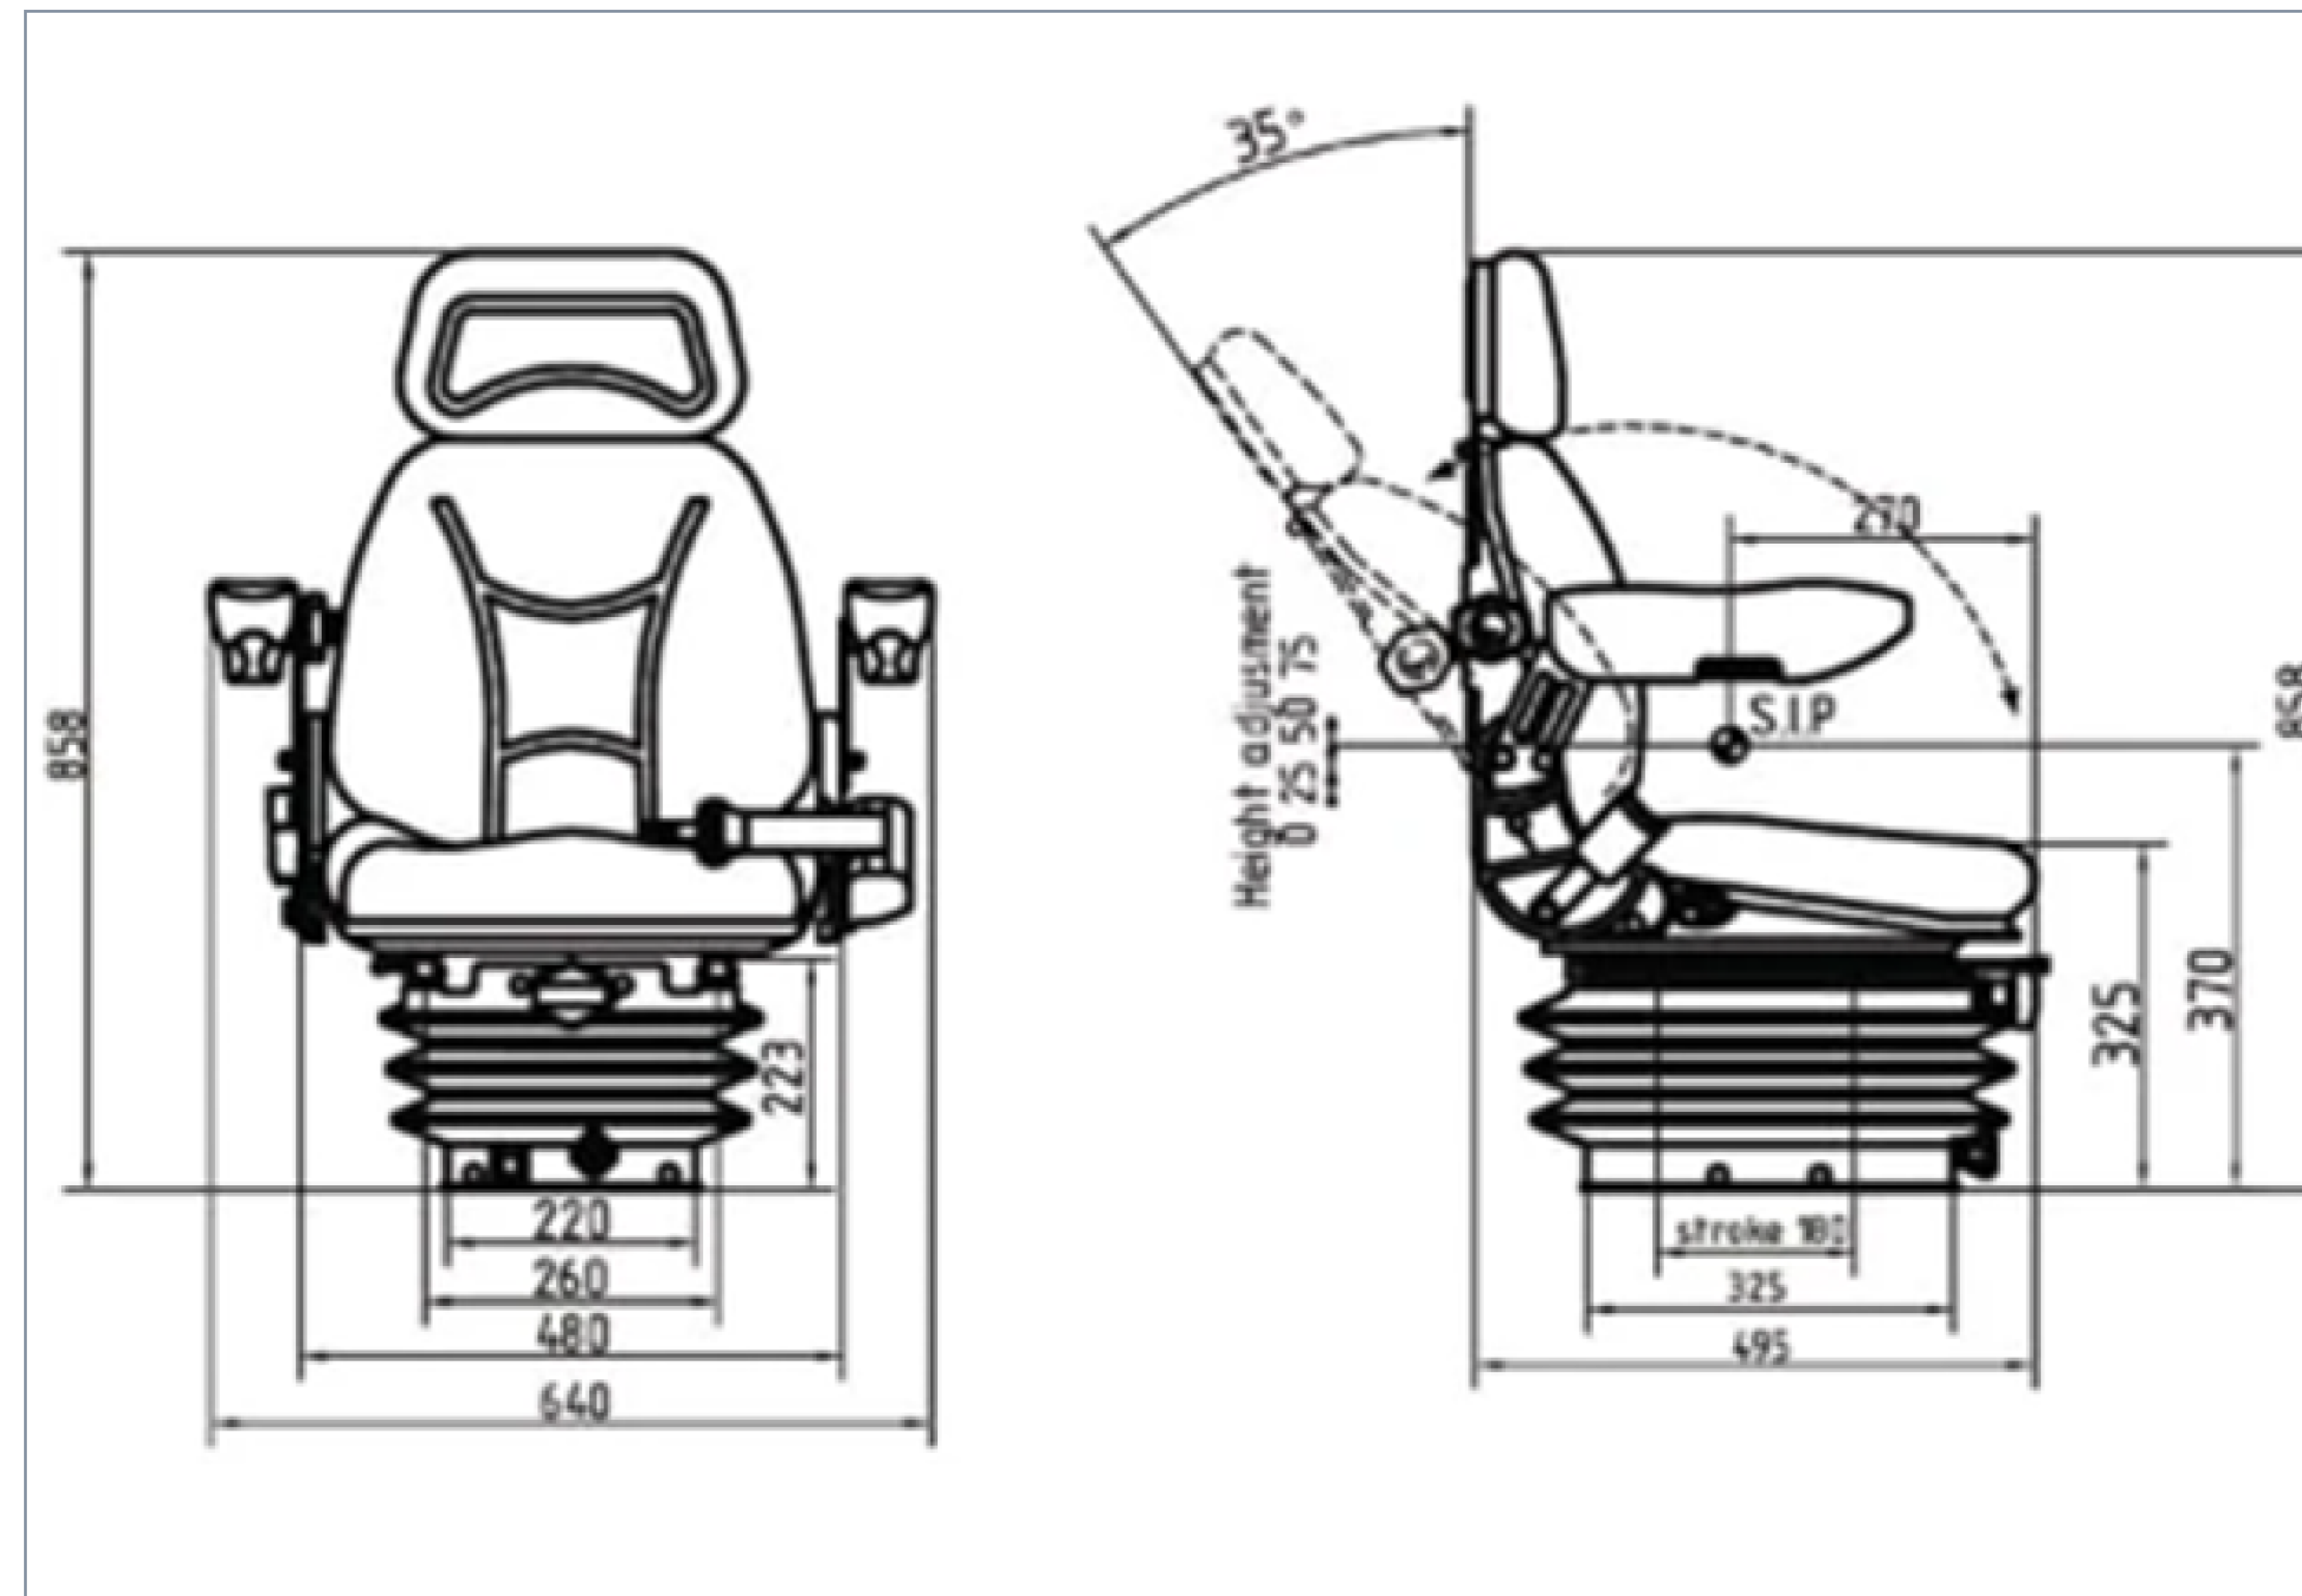

Ассортимент сидений
KRAMP

Область применения

Тракторы

Комбайны

Погрузчики

Телескопические погрузчики

gopart[®]

Артикул	Тип подвески сиденья	Материал обивки	Область применения
TS23000GP	механическая, без пружин	ПВХ	тракторы малой мощности, погрузчики

Артикул	Тип подвески сиденья	Материал обивки	Область применения
TS21000GP	механическая, без пружин	ПВХ	тракторы малой мощности, сиденье помощника

Артикул	Тип подвески сиденья	Материал обивки	Область применения
TS40000GP	механическая, пружинная	ткань	тракторы, погрузчики