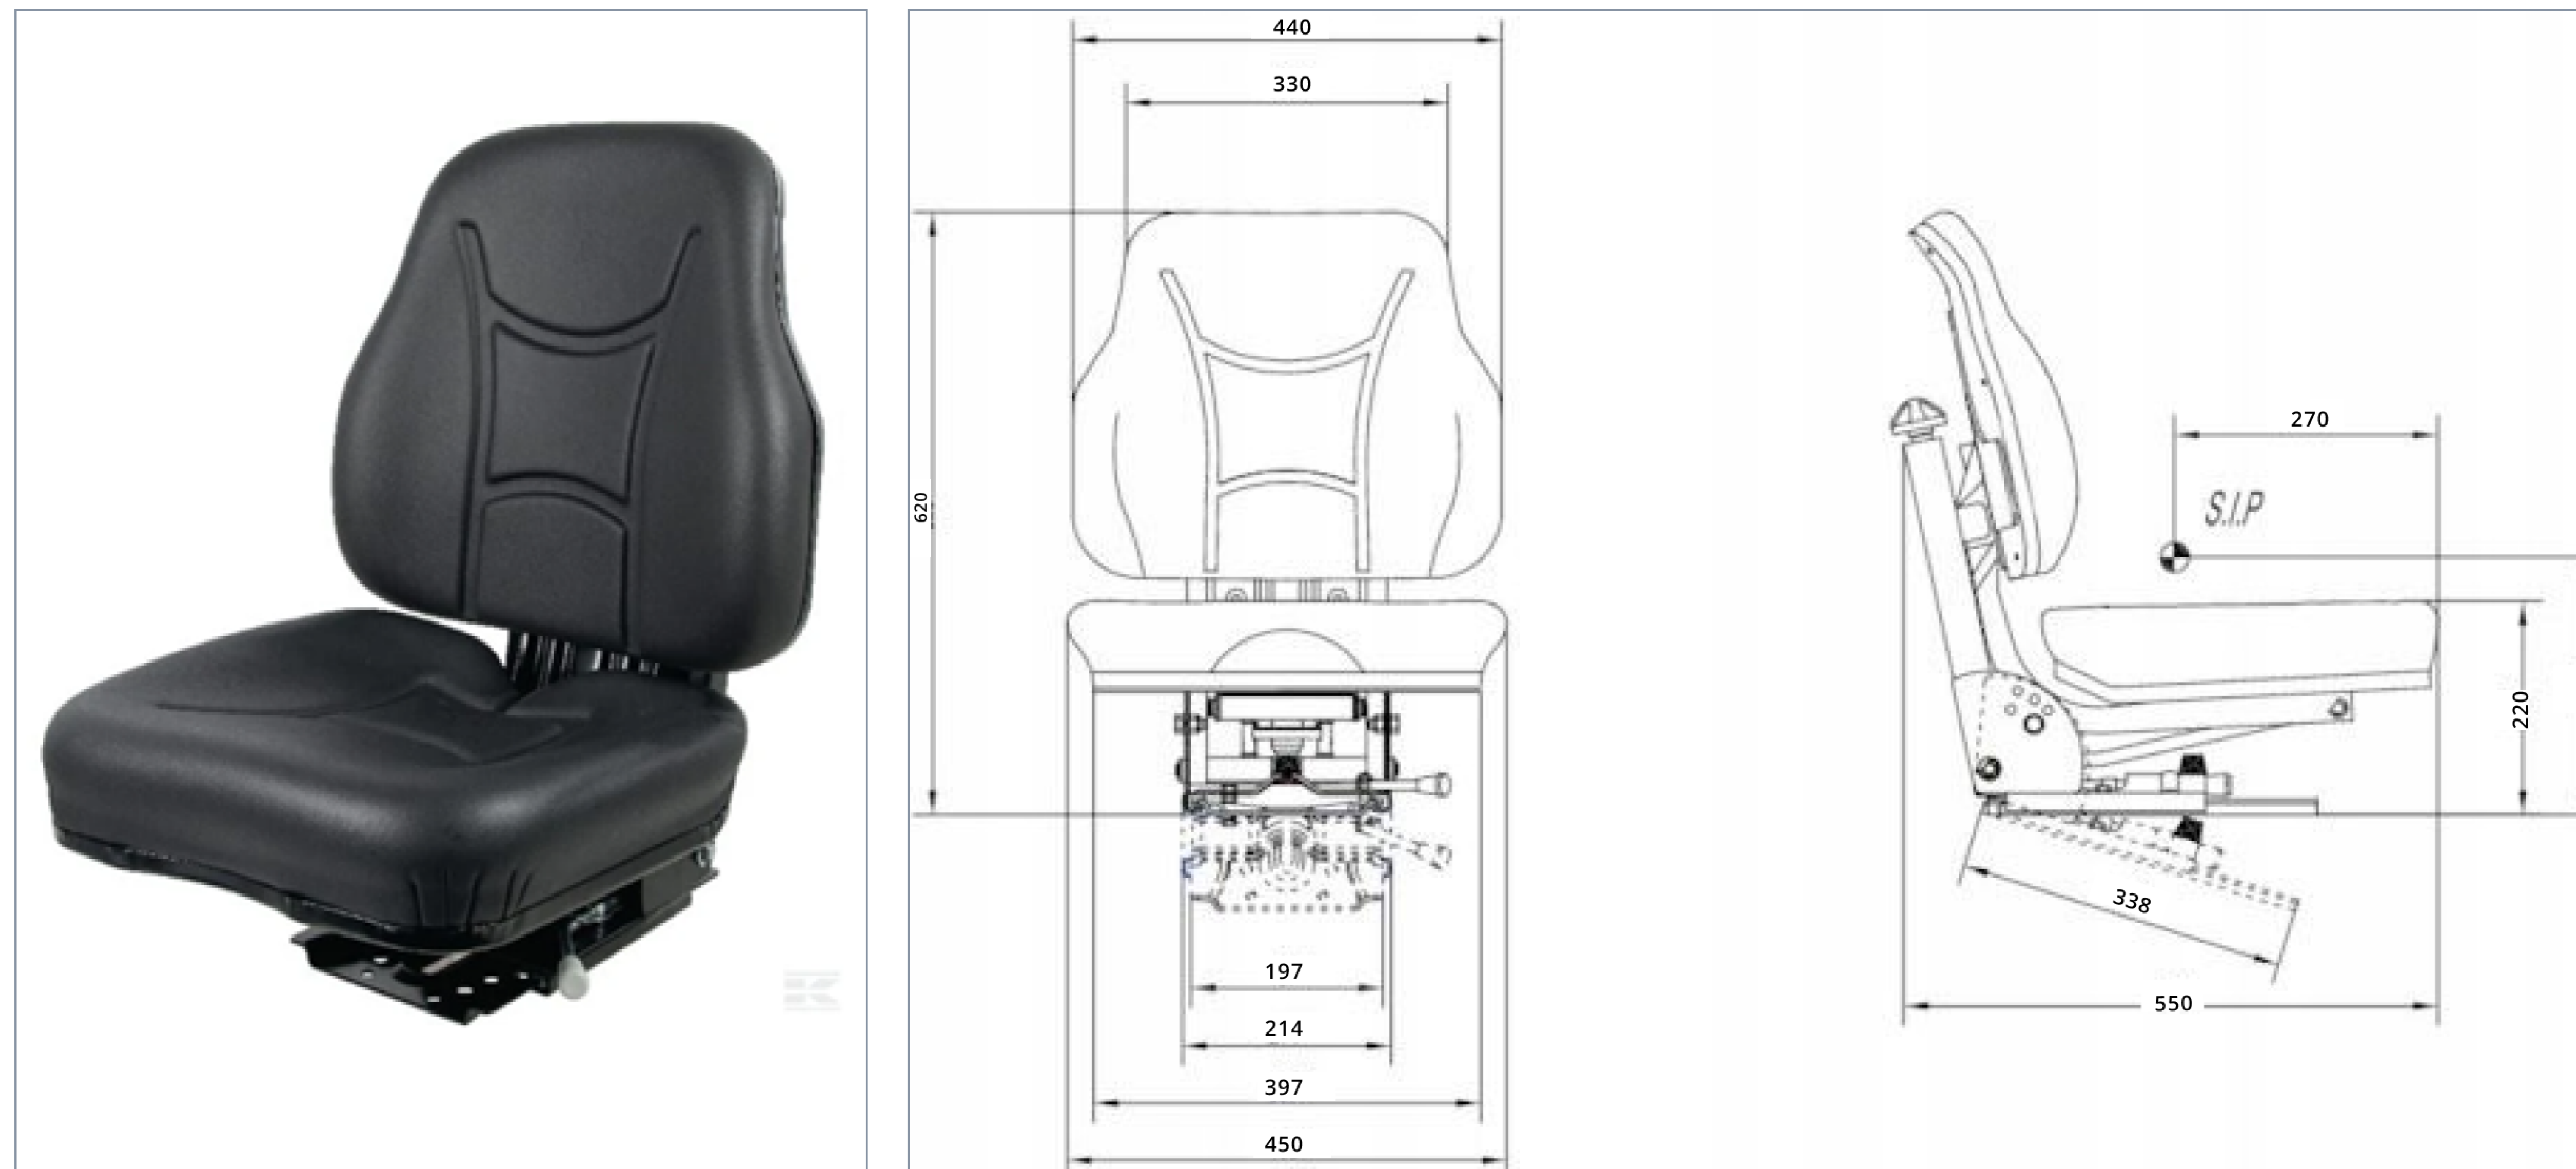

Ассортимент сидений
KRAMP

Область применения

Тракторы

Комбайны

Погрузчики

Телескопические погрузчики

gopart[®]

Артикул	Тип подвески сиденья	Материал обивки	Область применения
TS23000GP	механическая, без пружин	ПВХ	тракторы малой мощности, погрузчики

Артикул	Тип подвески сиденья	Материал обивки	Область применения
TS21000GP	механическая, без пружин	ПВХ	тракторы малой мощности, сиденье помощника

Артикул	Тип подвески сиденья	Материал обивки	Область применения
TS40000GP	механическая, пружинная	ткань	тракторы, погрузчики

Артикул	Тип подвески сиденья	Материал обивки	Область применения
TS29000GP	механическая, без пружин	ПВХ	погрузчики

Артикул	Тип подвески сиденья	Материал обивки	Область применения
TS50000GP	пневматическая	ткань	тракторы

<p>Артикул</p>	<p>Тип подвески сиденья</p>	<p>Материал обивки</p>	<p>Область применения</p>
<p>TS48000GP</p>	<p>механическая, пружинная</p>	<p>ткань</p>	<p>тракторы, комбайны</p>

Артикул	Тип подвески сиденья	Материал обивки	Область применения
TS55000GP	пневматическая	ткань	тракторы, комбайны