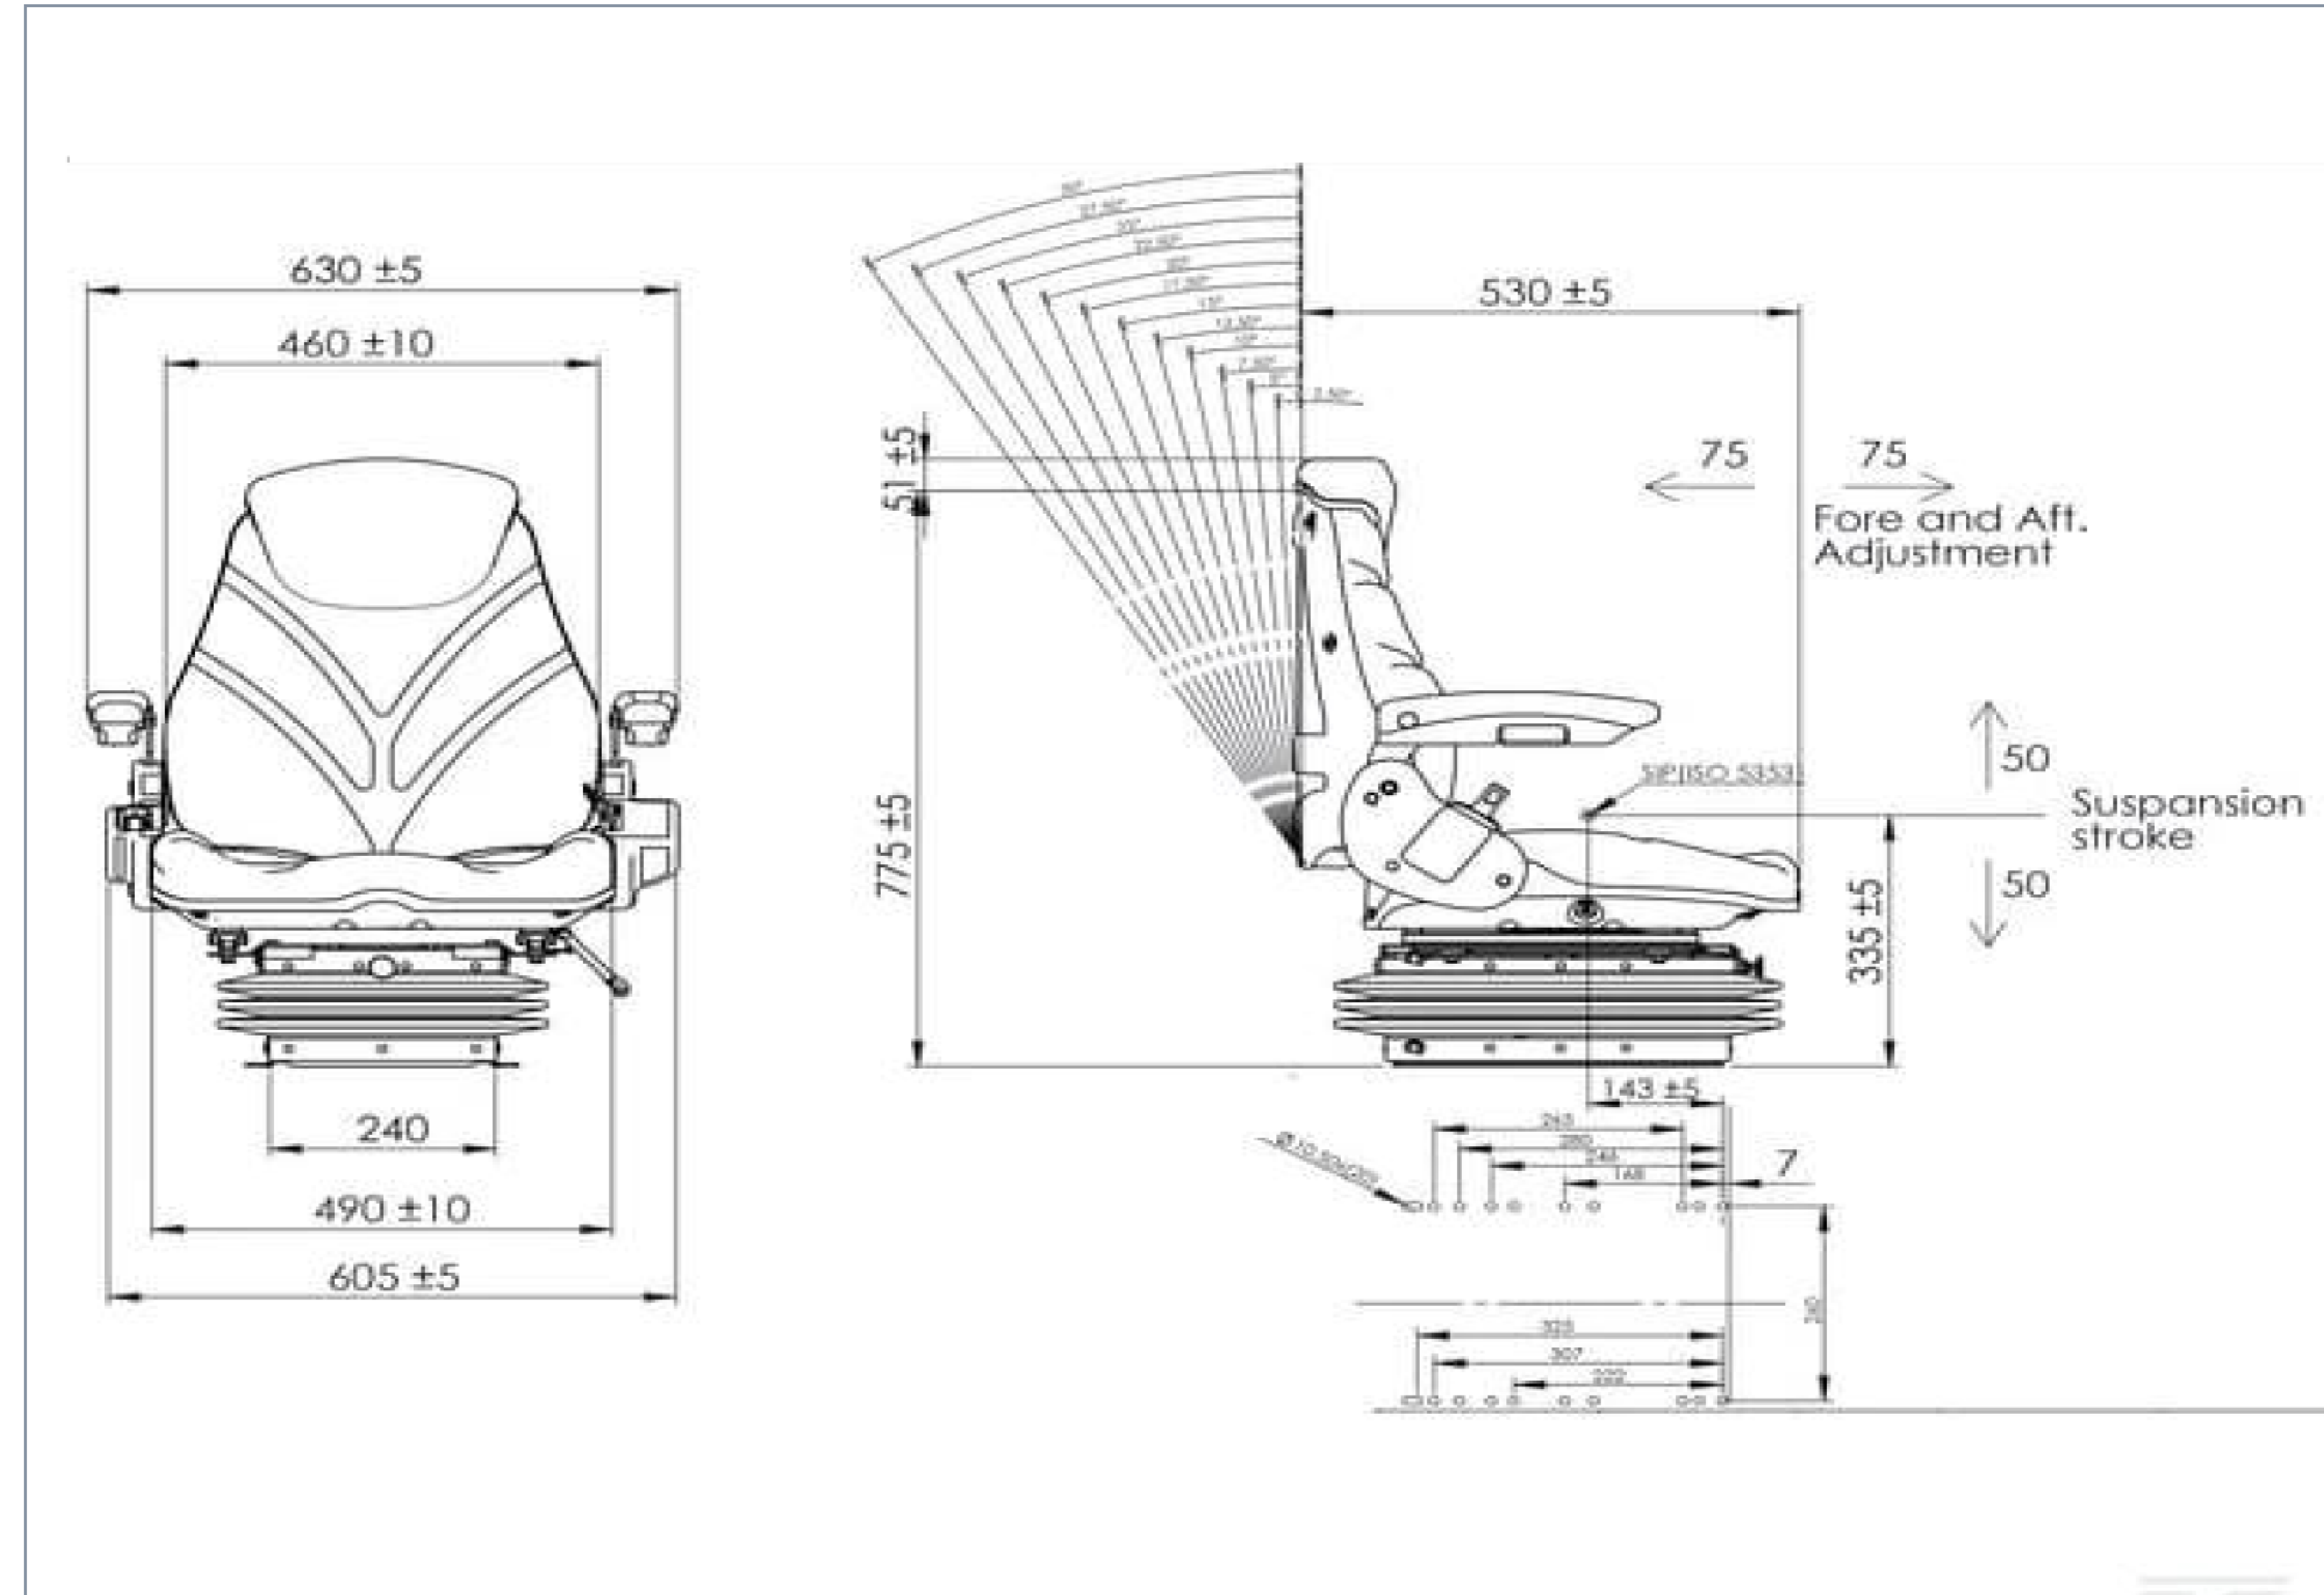

Артикул	Тип подвески сиденья	Материал обивки	Область применения
TS55000GP	пневматическая	ткань	тракторы, комбайны