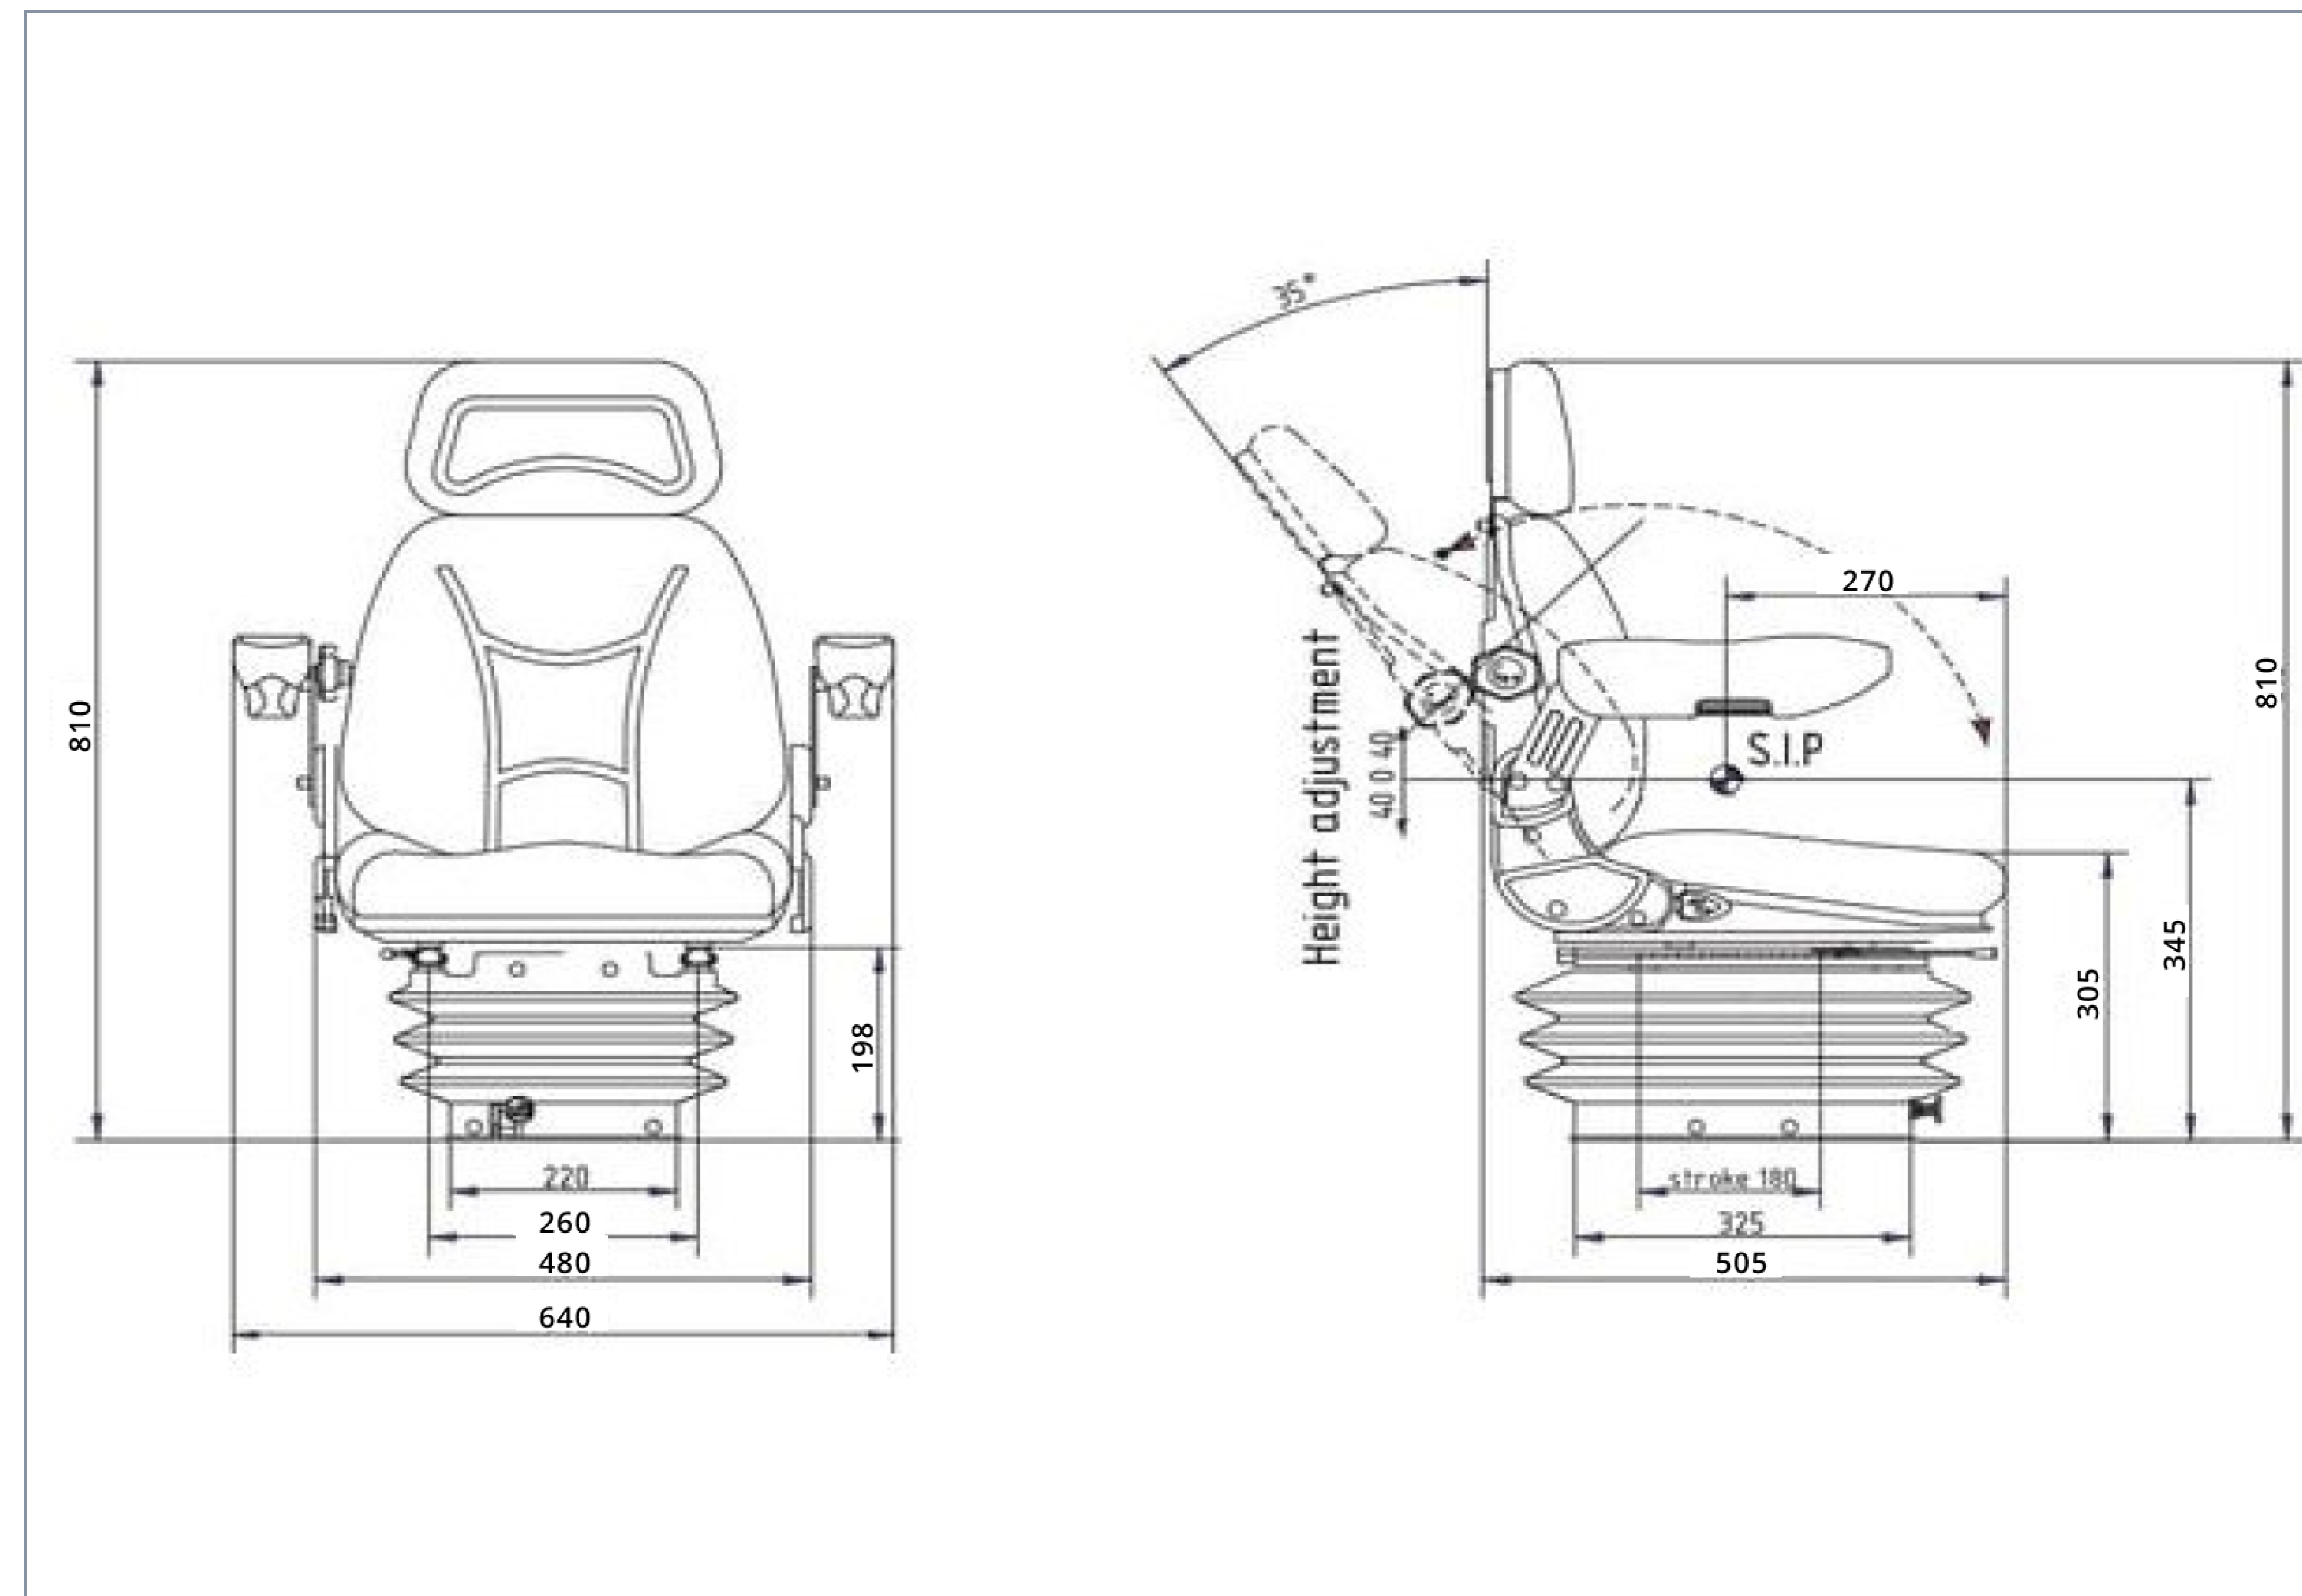

Артикул	Тип подвески сиденья	Материал обивки	Область применения
TS50000GP	пневматическая	ткань	тракторы