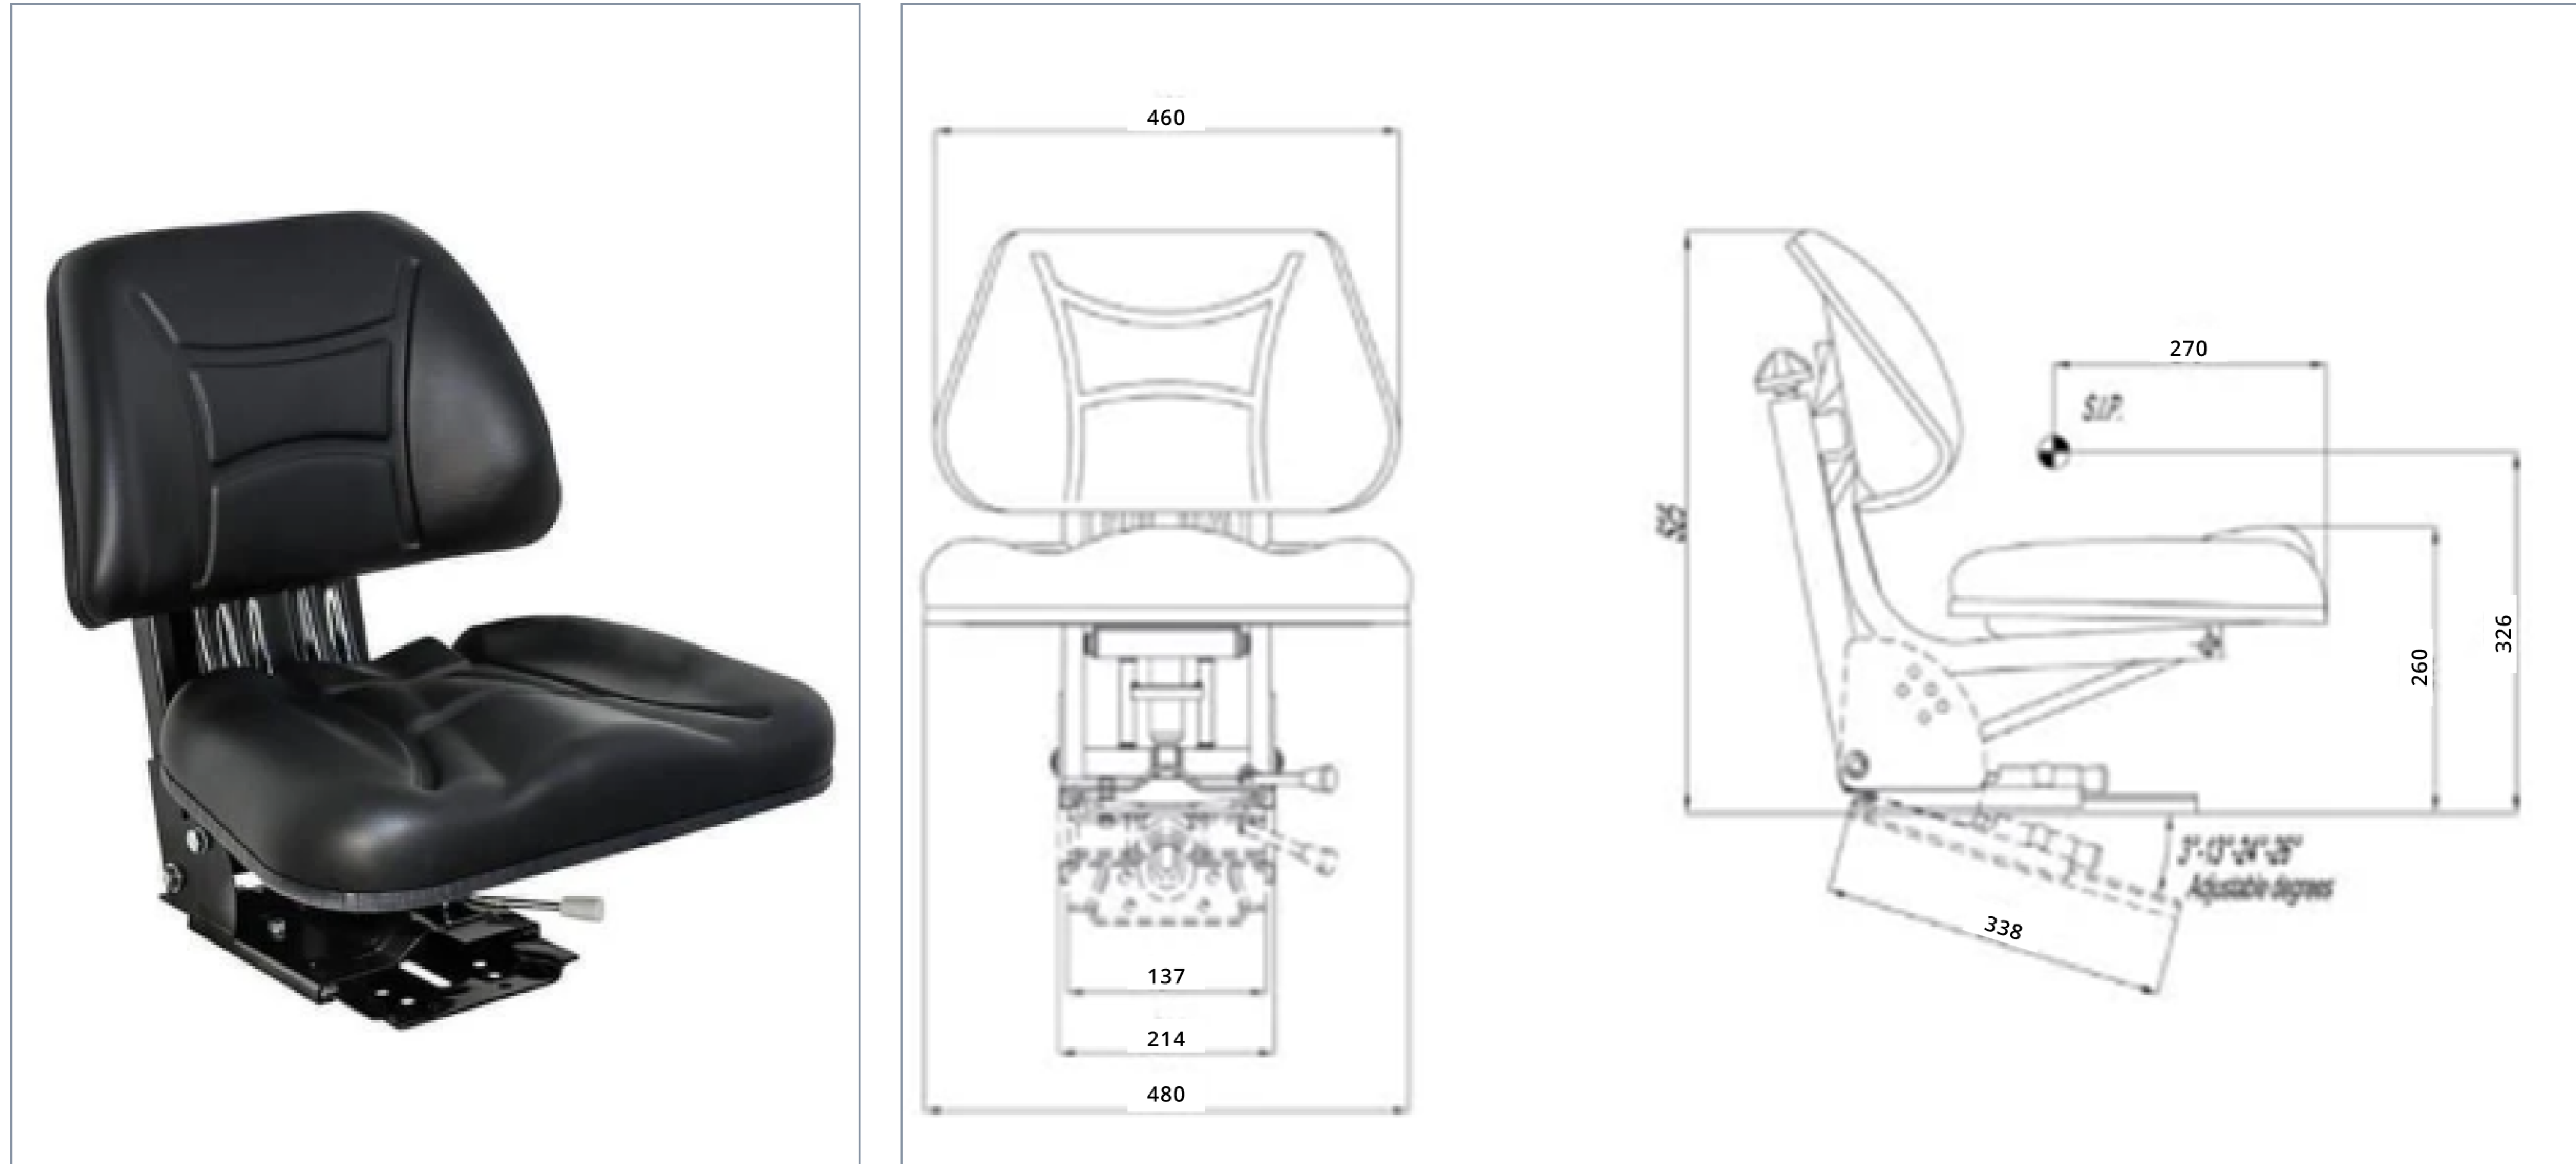

Ассортимент сидений
KRAMP

Область применения

Тракторы

Комбайны

Погрузчики

Телескопические погрузчики

gopart[®]

Артикул	Тип подвески сиденья	Материал обивки	Область применения
TS23000GP	механическая, без пружин	ПВХ	тракторы малой мощности, погрузчики

Артикул	Тип подвески сиденья	Материал обивки	Область применения
TS21000GP	механическая, без пружин	ПВХ	тракторы малой мощности, сиденье помощника

Артикул	Тип подвески сиденья	Материал обивки	Область применения
TS40000GP	механическая, пружинная	ткань	тракторы, погрузчики

Артикул	Тип подвески сиденья	Материал обивки	Область применения
TS29000GP	механическая, без пружин	ПВХ	погрузчики

Артикул	Тип подвески сиденья	Материал обивки	Область применения
TS50000GP	пневматическая	ткань	тракторы

<p>Артикул</p>	<p>Тип подвески сиденья</p>	<p>Материал обивки</p>	<p>Область применения</p>
<p>TS48000GP</p>	<p>механическая, пружинная</p>	<p>ткань</p>	<p>тракторы, комбайны</p>

Артикул	Тип подвески сиденья	Материал обивки	Область применения
TS55000GP	пневматическая	ткань	тракторы, комбайны