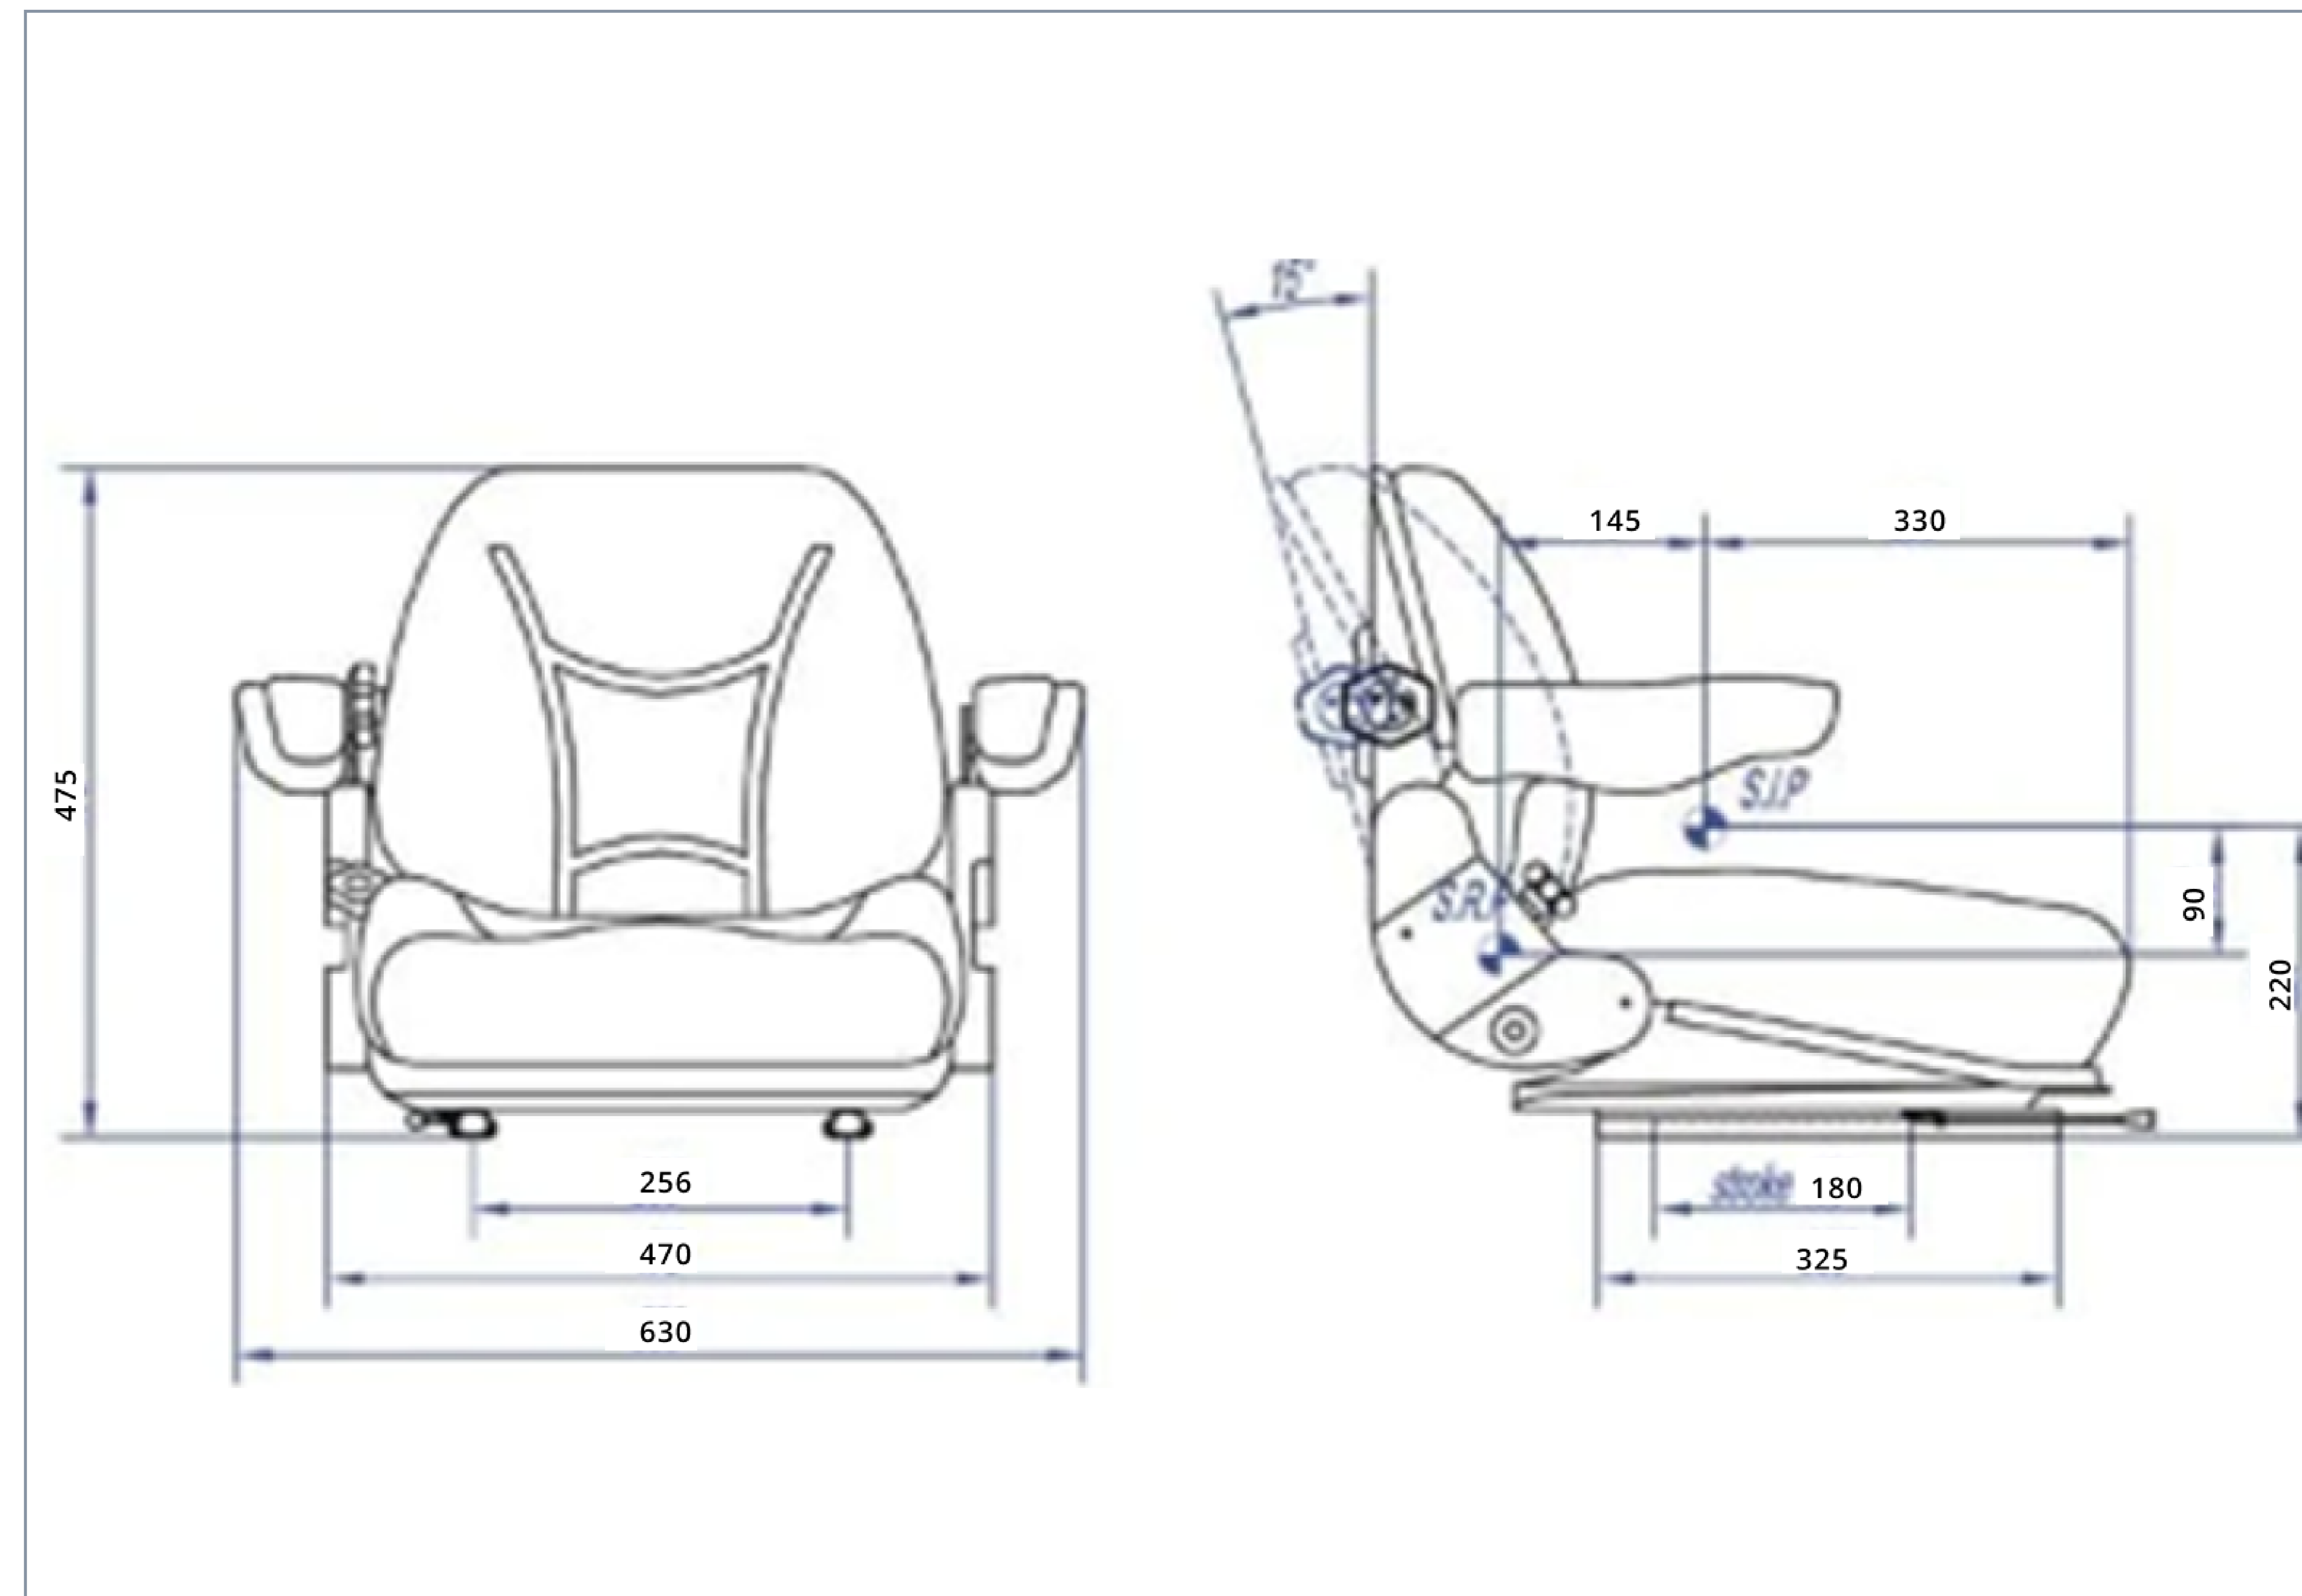

Ассортимент сидений
KRAMP

Область применения

Тракторы

Комбайны

Погрузчики

Телескопические погрузчики

gopart[®]

Артикул	Тип подвески сиденья	Материал обивки	Область применения
TS23000GP	механическая, без пружин	ПВХ	тракторы малой мощности, погрузчики

Артикул	Тип подвески сиденья	Материал обивки	Область применения
TS21000GP	механическая, без пружин	ПВХ	тракторы малой мощности, сиденье помощника

Артикул	Тип подвески сиденья	Материал обивки	Область применения
TS40000GP	механическая, пружинная	ткань	тракторы, погрузчики

Артикул	Тип подвески сиденья	Материал обивки	Область применения
TS29000GP	механическая, без пружин	ПВХ	погрузчики

Артикул	Тип подвески сиденья	Материал обивки	Область применения
TS50000GP	пневматическая	ткань	тракторы

<p>Артикул</p>	<p>Тип подвески сиденья</p>	<p>Материал обивки</p>	<p>Область применения</p>
<p>TS48000GP</p>	<p>механическая, пружинная</p>	<p>ткань</p>	<p>тракторы, комбайны</p>

Артикул	Тип подвески сиденья	Материал обивки	Область применения
TS55000GP	пневматическая	ткань	тракторы, комбайны